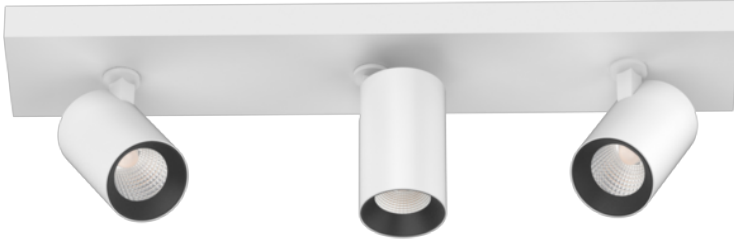

LED-kohdevalaisin KOLMOSET, 42W, 3350lm, 480x90x134mm, valkoinen

Tyylikäs ja erittäin tehokas kolmen LED-kohdevalon KOLMOSET. Hieno sisustuksellinen LED-kohdevalo ja helppo pinta-asentaa. Valaisimen sisällä häikäisyä estävä kalvo. Kohdevalaisimet kääntyy 90 astetta molemmille puolille ja pyörii 320 astetta ympäri eli valaisimet voi suunnata minne vain.

Avauskulma	36°
Värintoisto	CRI80
Teho	42W
Valon määrä	3350lm
Jännite	200-240VAC
Valonväri	3000K, 4000K
Kotelointiluokka	IP20
Valaisimen väri	Valkoinen
Himmennystapa	Ei himmennystä
Muuntaja	sisäänrakennettu
Asennustapa	Pinta
Materiaali	Alumiini
Hyväksynät	CE, RoHS
Takuu	24kk
Energialuokka	E
Suojausluokka	I
KytKentä	Ketjutettava